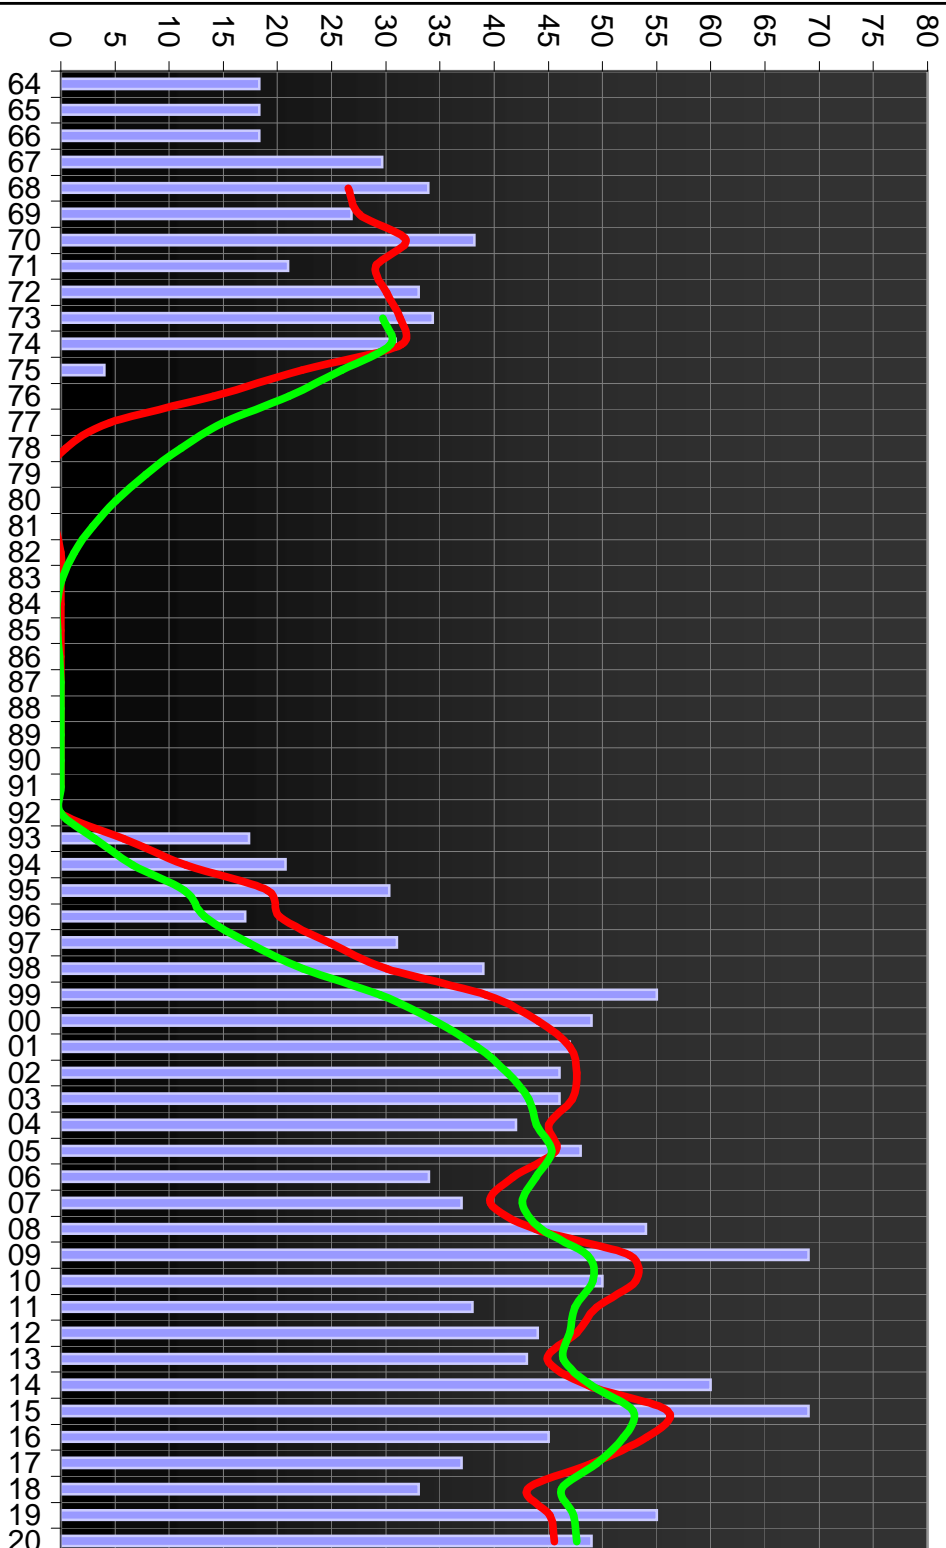

Bayern München

Borussia Dortmund

RB Leipzig

Borussia M'Gladbach

Bayer 04 Leverkusen

TSG 1899 Hoffenheim

VfL Wolfsburg

SC Freiburg

Eintracht Frankfurt

Hertha BSC Berlin

1.FC Union Berlin

FC Schalke 04

FSV Mainz 05

1. FC Köln

FC Augsburg

Werder Bremen

Fortuna Düsseldorf

SC Paderborn 07

Arminia Bielefeld

VfB Stuttgart

1.FC Heidenheim

Hamburger SV

SV Darmstadt 98

Hannover 96