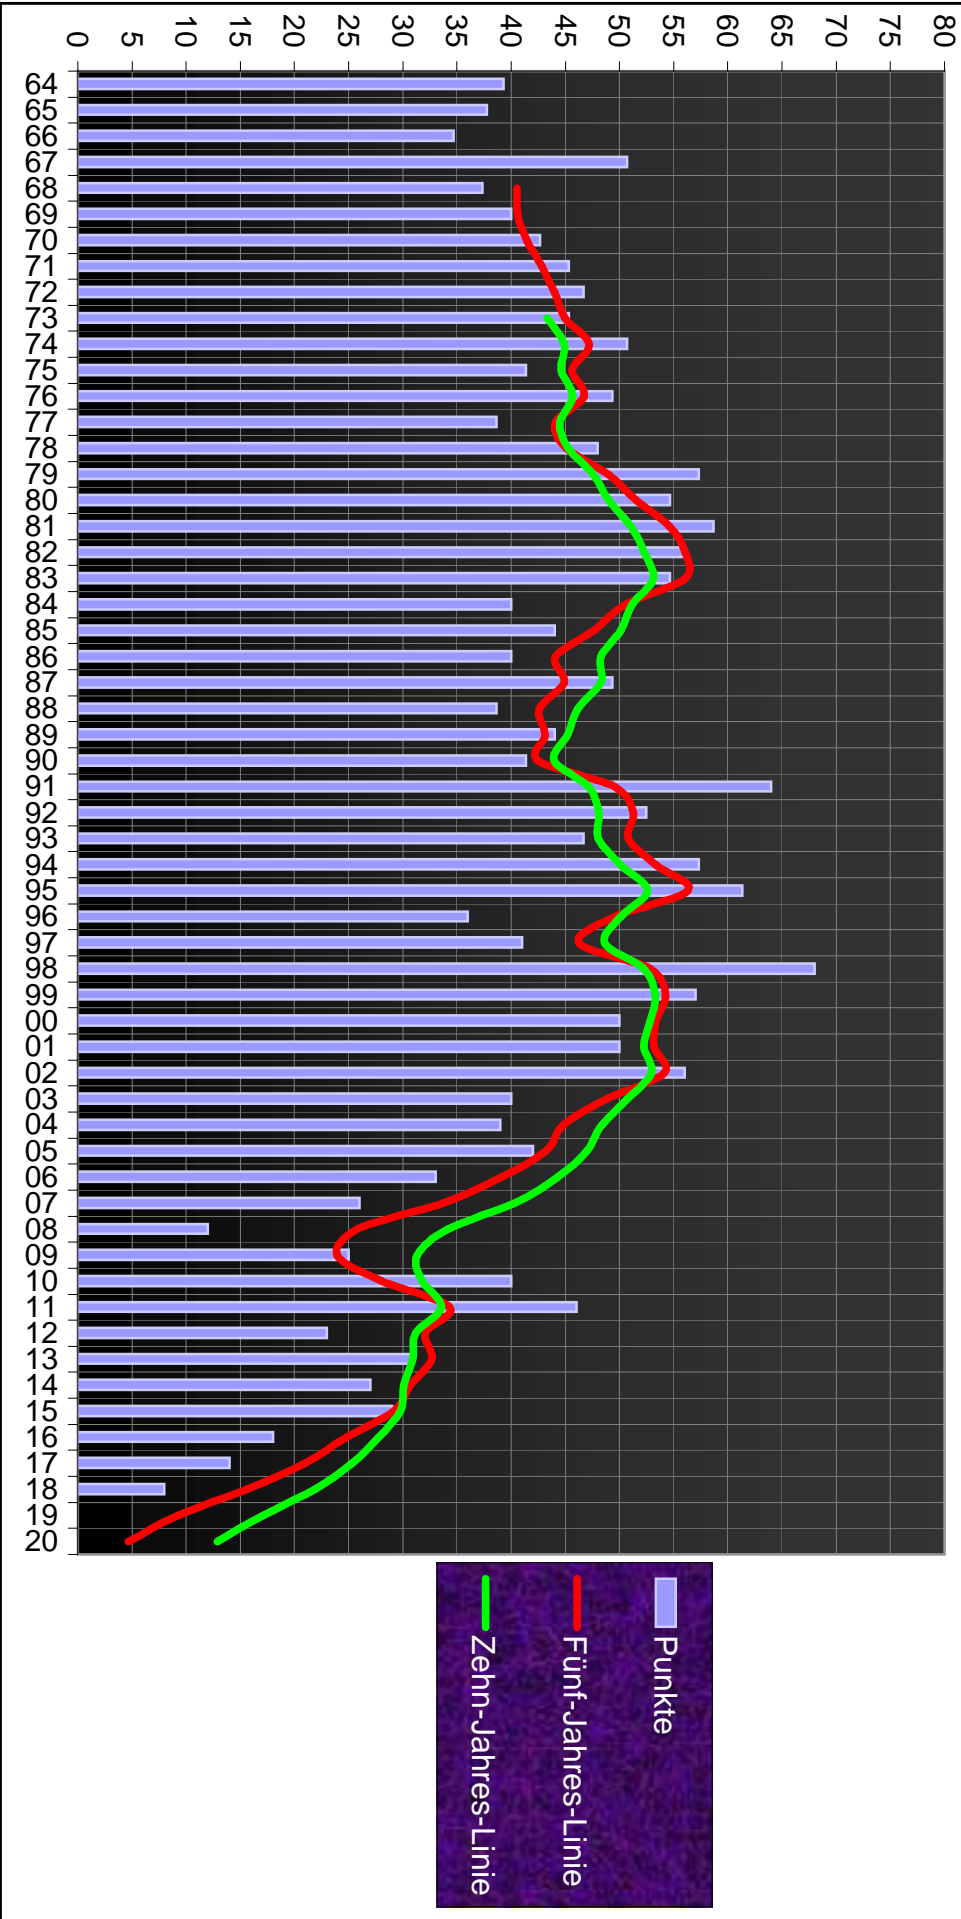

Bayern München

Borussia Dortmund

RB Leipzig

Borussia M'Gladbach

Bayer 04 Leverkusen

TSG 1899 Hoffenheim

VfL Wolfsburg

SC Freiburg

Erzgebirge Aue

VfL Bochum

SpVgg Greuther Fürth

SV Sandhausen

Holstein Kiel

SSV Jahn Regensburg

VfL Osnabrück

FC St. Pauli

Karlsruher SC

1. FC Nürnberg

SV Wehen Wiesbaden

Dynamo Dresden

Eintracht Braunschweig

FC Ingolstadt 04

MSV Duisburg

Hansa Rostock

SV Meppen

TSV 1860 München

SV Waldhof Mannheim

1. FC Kaiserslautern

SpVgg Unterhaching

KFC Uerdingen 05

1.FC Magdeburg

Preußen Münster