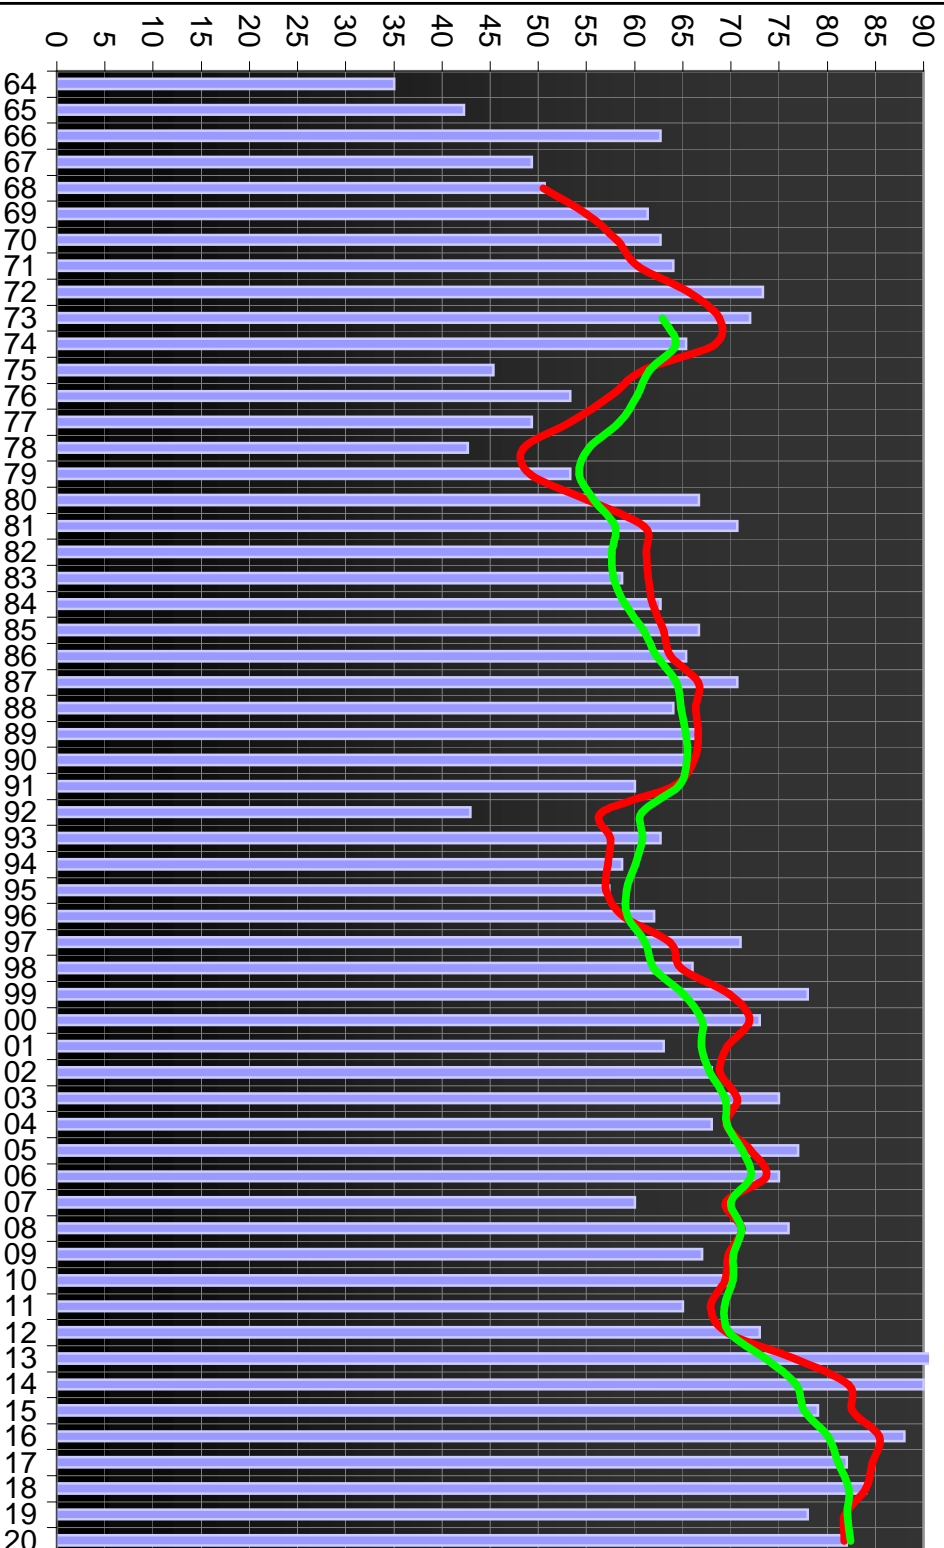

Bayern München

Borussia Dortmund

RB Leipzig

Borussia M'Gladbach

Bayer 04 Leverkusen

TSG 1899 Hoffenheim

VfL Wolfsburg

SC Freiburg

Eintracht Frankfurt

Hertha BSC Berlin

1.FC Union Berlin

FC Schalke 04

FSV Mainz 05

1. FC Köln

FC Augsburg

Werder Bremen

Fortuna Düsseldorf

SC Paderborn 07

Arminia Bielefeld

VfB Stuttgart

1.FC Heidenheim

Hamburger SV

SV Darmstadt 98

Hannover 96