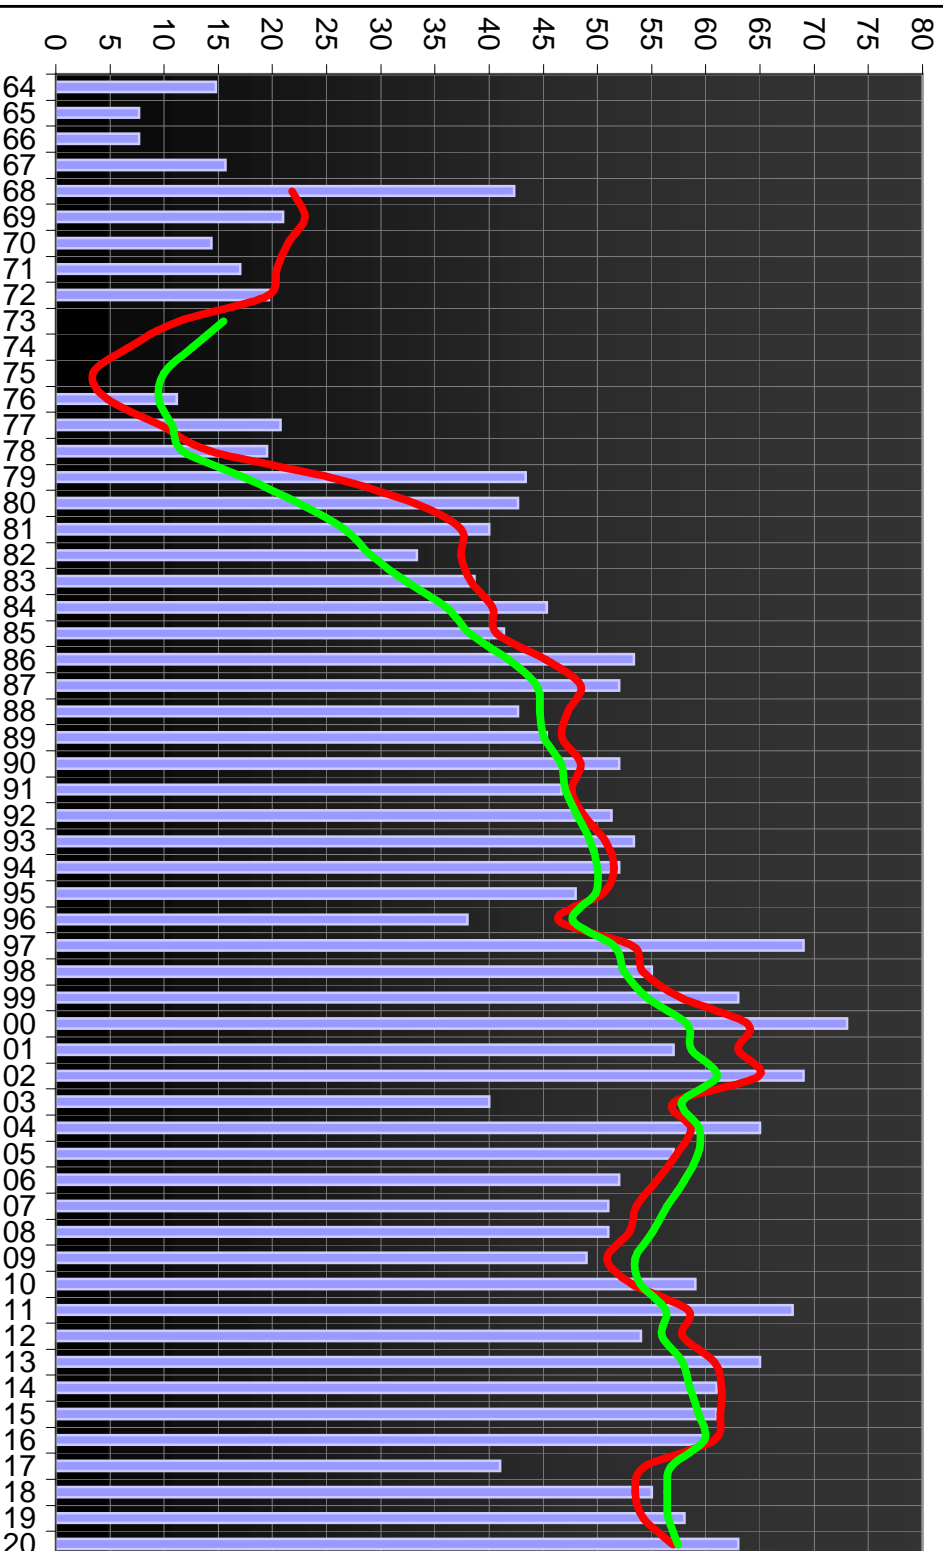

Bayern München

Borussia Dortmund

RB Leipzig

Borussia M'Gladbach

Bayer 04 Leverkusen

TSG 1899 Hoffenheim

VfL Wolfsburg

SC Freiburg

Eintracht Frankfurt

Hertha BSC Berlin

1.FC Union Berlin

FC Schalke 04

FSV Mainz 05

1. FC Köln

FC Augsburg

Werder Bremen

Fortuna Düsseldorf

SC Paderborn 07

Arminia Bielefeld

VfB Stuttgart

1.FC Heidenheim

Hamburger SV

SV Darmstadt 98

Hannover 96