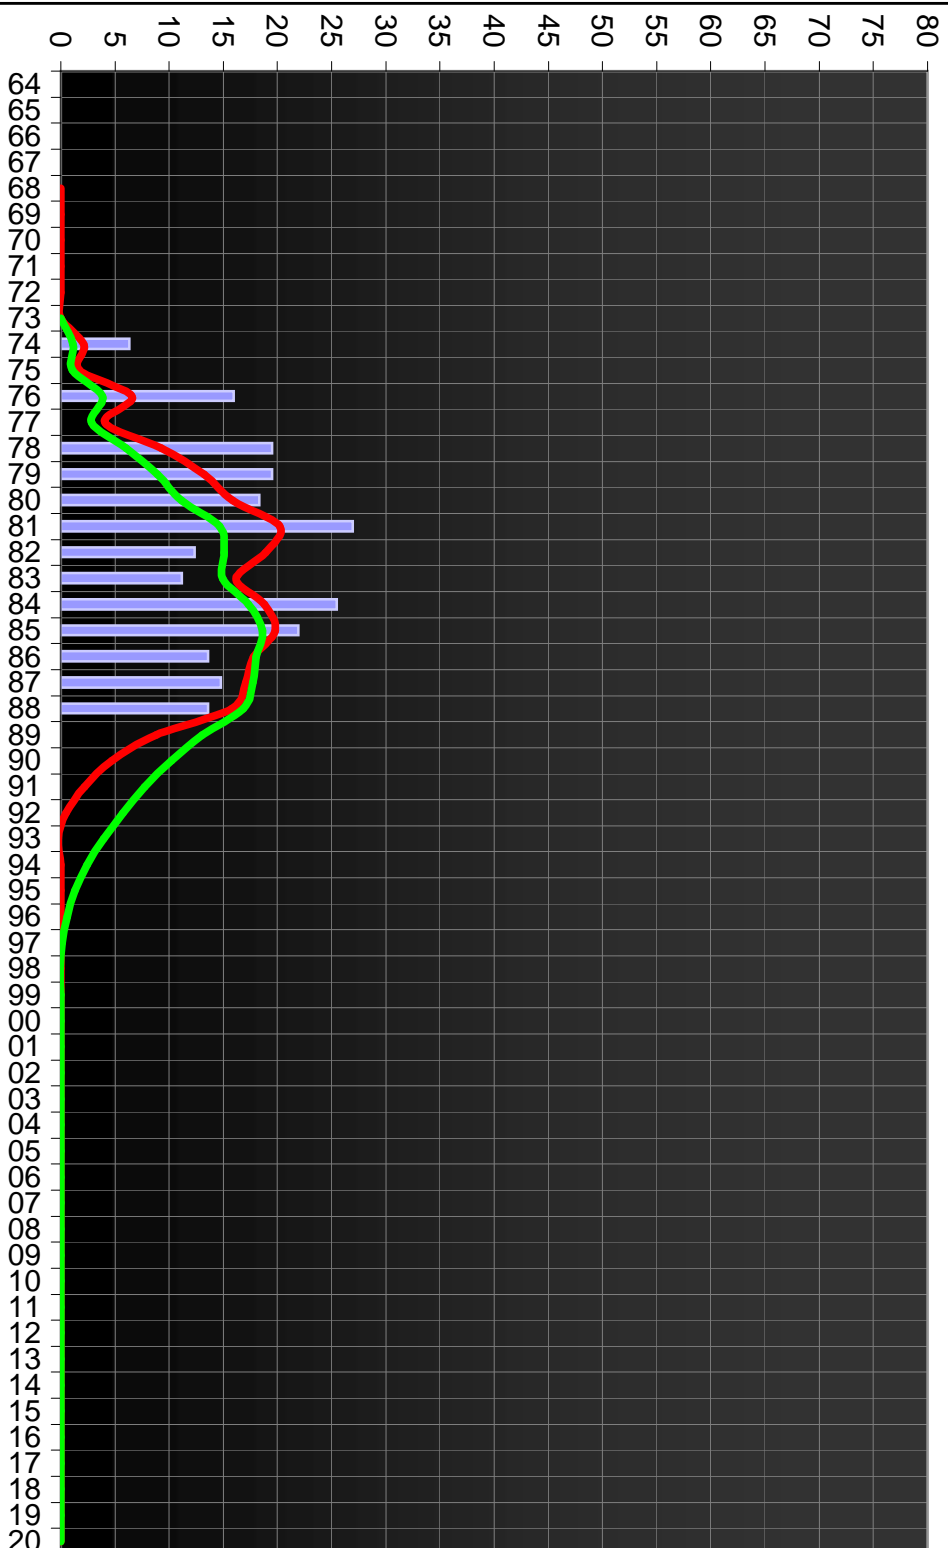

Union Solingen