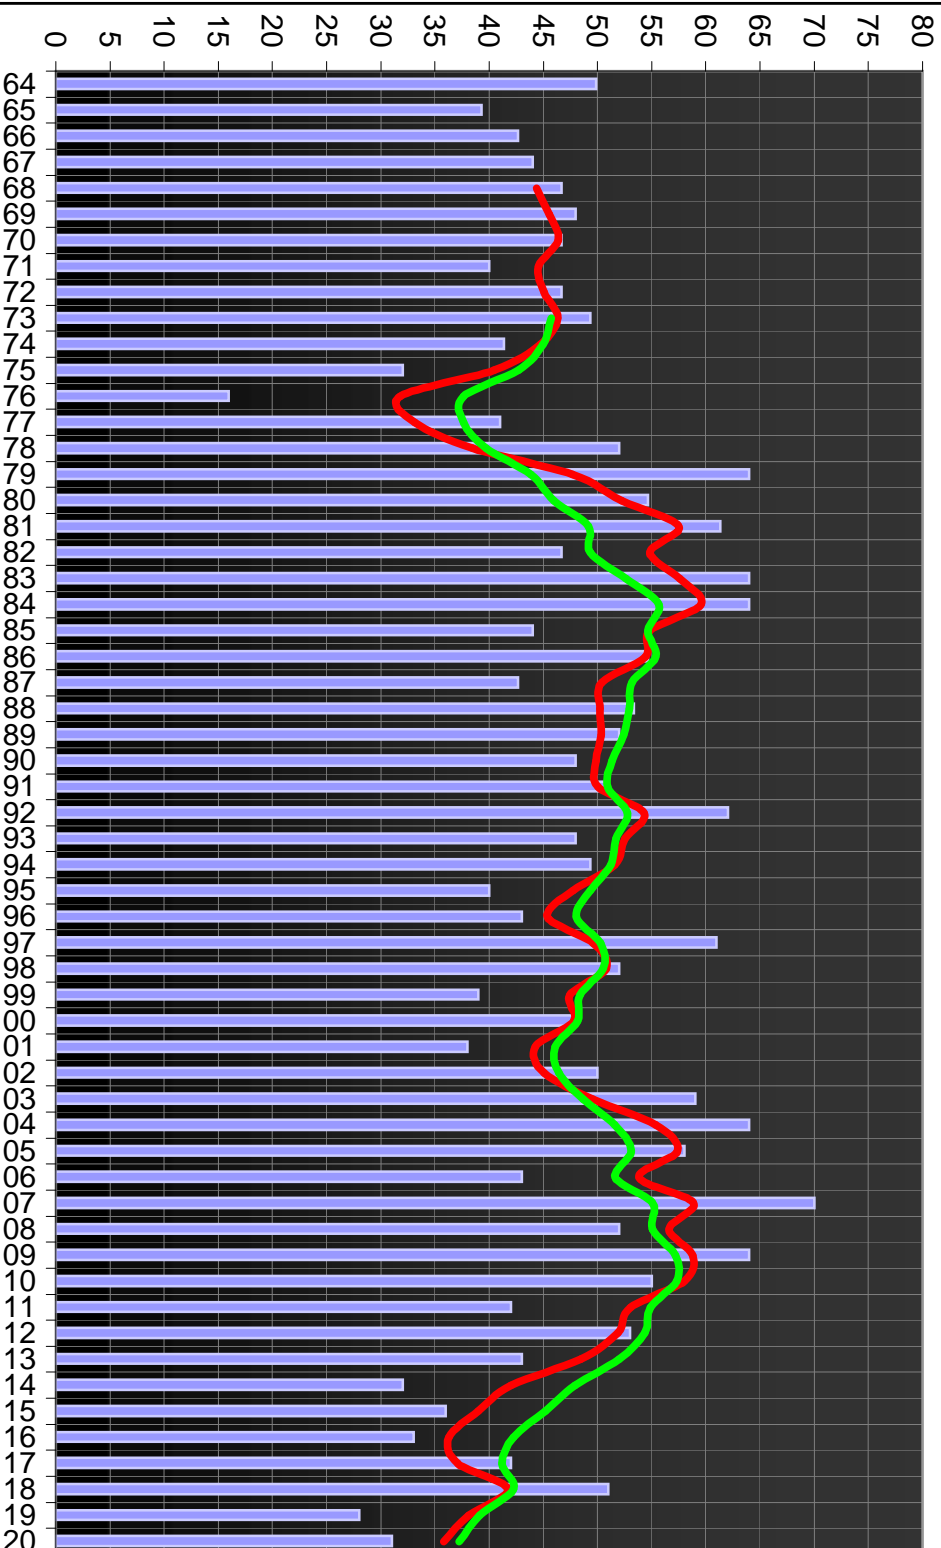

Bayern München

Borussia Dortmund

RB Leipzig

Borussia M'Gladbach

Bayer 04 Leverkusen

TSG 1899 Hoffenheim

VfL Wolfsburg

SC Freiburg

Eintracht Frankfurt

Hertha BSC Berlin

1.FC Union Berlin

FC Schalke 04

FSV Mainz 05

1. FC Köln

FC Augsburg

Werder Bremen

Fortuna Düsseldorf

SC Paderborn 07

Arminia Bielefeld

VfB Stuttgart

1.FC Heidenheim

Hamburger SV

SV Darmstadt 98

Hannover 96

Erzgebirge Aue

VfL Bochum

SpVgg Greuther Fürth

SV Sandhausen

Holstein Kiel

SSV Jahn Regensburg

VfL Osnabrück

FC St. Pauli