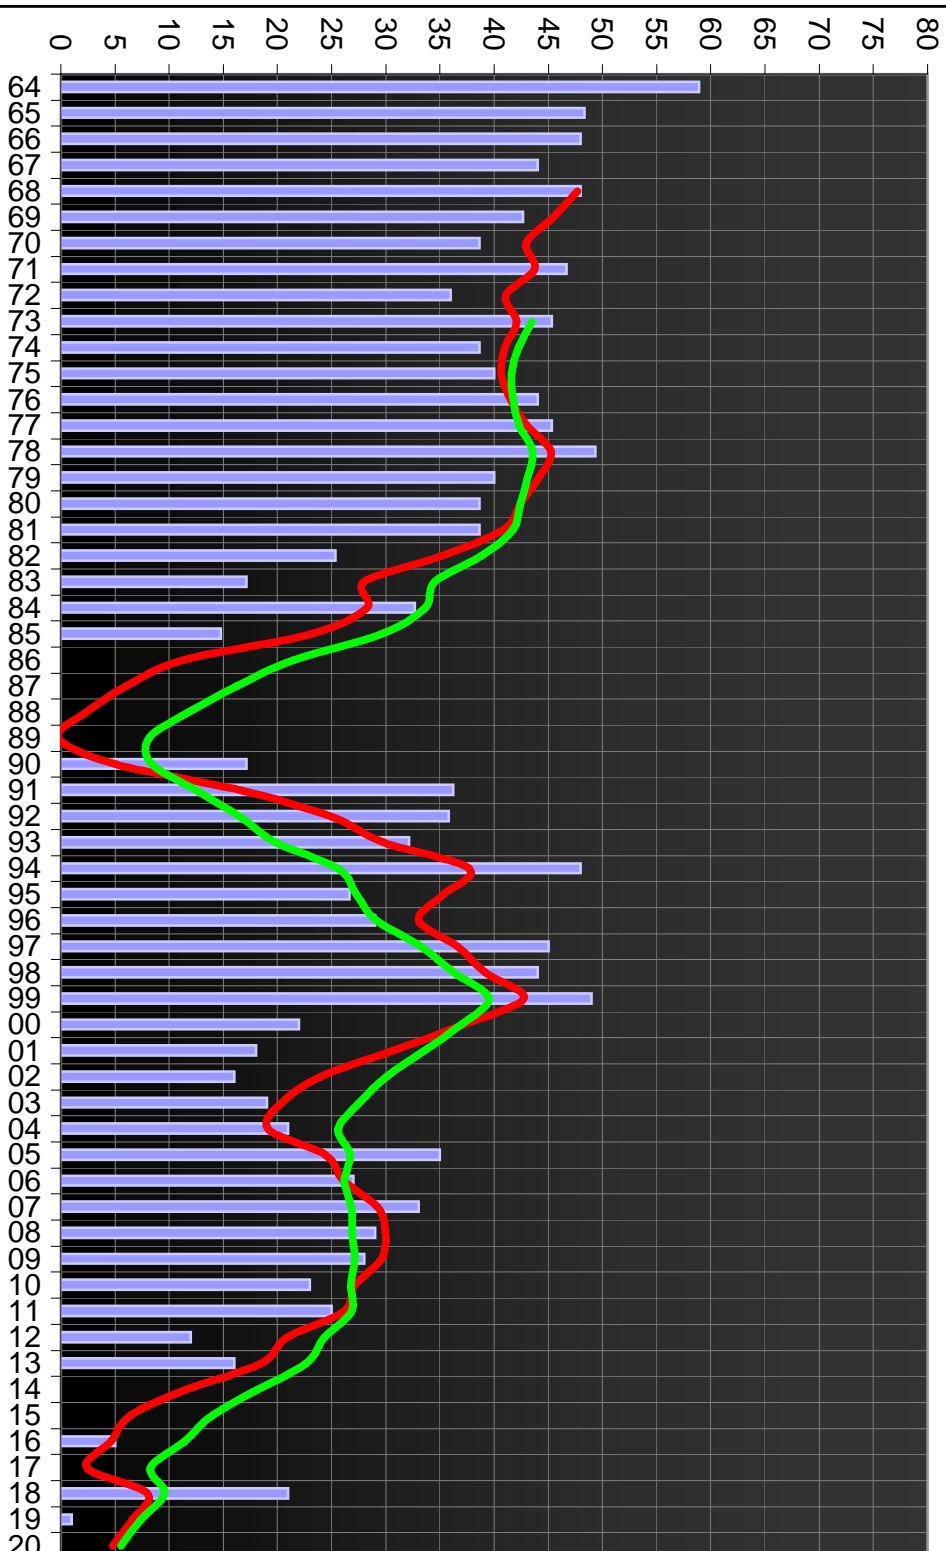

Bayern München

Borussia Dortmund

RB Leipzig

Borussia M'Gladbach

Bayer 04 Leverkusen

TSG 1899 Hoffenheim

VfL Wolfsburg

SC Freiburg

Erzgebirge Aue

VfL Bochum

SpVgg Greuther Fürth

SV Sandhausen

Holstein Kiel

SSV Jahn Regensburg

VfL Osnabrück

FC St. Pauli

Karlsruher SC

1. FC Nürnberg

SV Wehen Wiesbaden

Dynamo Dresden

Eintracht Braunschweig

FC Ingolstadt 04

MSV Duisburg

Hansa Rostock

SV Meppen

TSV 1860 München

SV Waldhof Mannheim

1. FC Kaiserslautern

SpVgg Unterhaching

KFC Uerdingen 05

1.FC Magdeburg

Preußen Münster