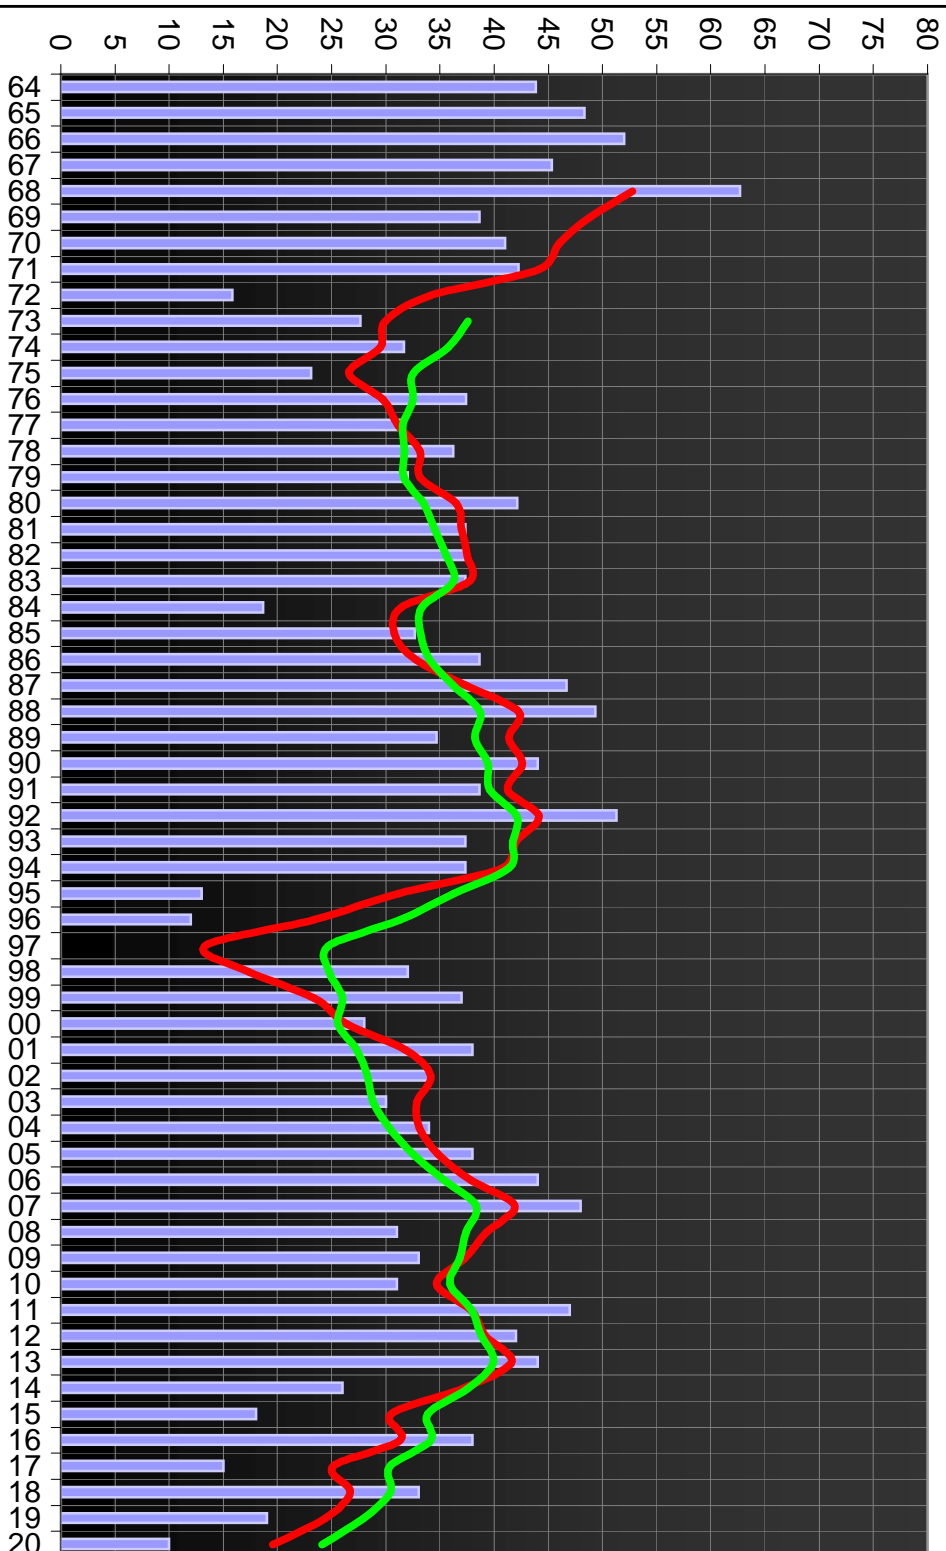

Bayern München

Borussia Dortmund

RB Leipzig

Borussia M'Gladbach

Bayer 04 Leverkusen

TSG 1899 Hoffenheim

VfL Wolfsburg

SC Freiburg

Fortuna Düsseldorf

SC Paderborn 07

Arminia Bielefeld

VfB Stuttgart

1.FC Heidenheim

Hamburger SV

SV Darmstadt 98

Hannover 96

Erzgebirge Aue

VfL Bochum

SpVgg Greuther Fürth

SV Sandhausen

Holstein Kiel

SSV Jahn Regensburg

VfL Osnabrück

FC St. Pauli

Karlsruher SC

1. FC Nürnberg

SV Wehen Wiesbaden

Dynamo Dresden

Eintracht Braunschweig

FC Ingolstadt 04

MSV Duisburg

Hansa Rostock