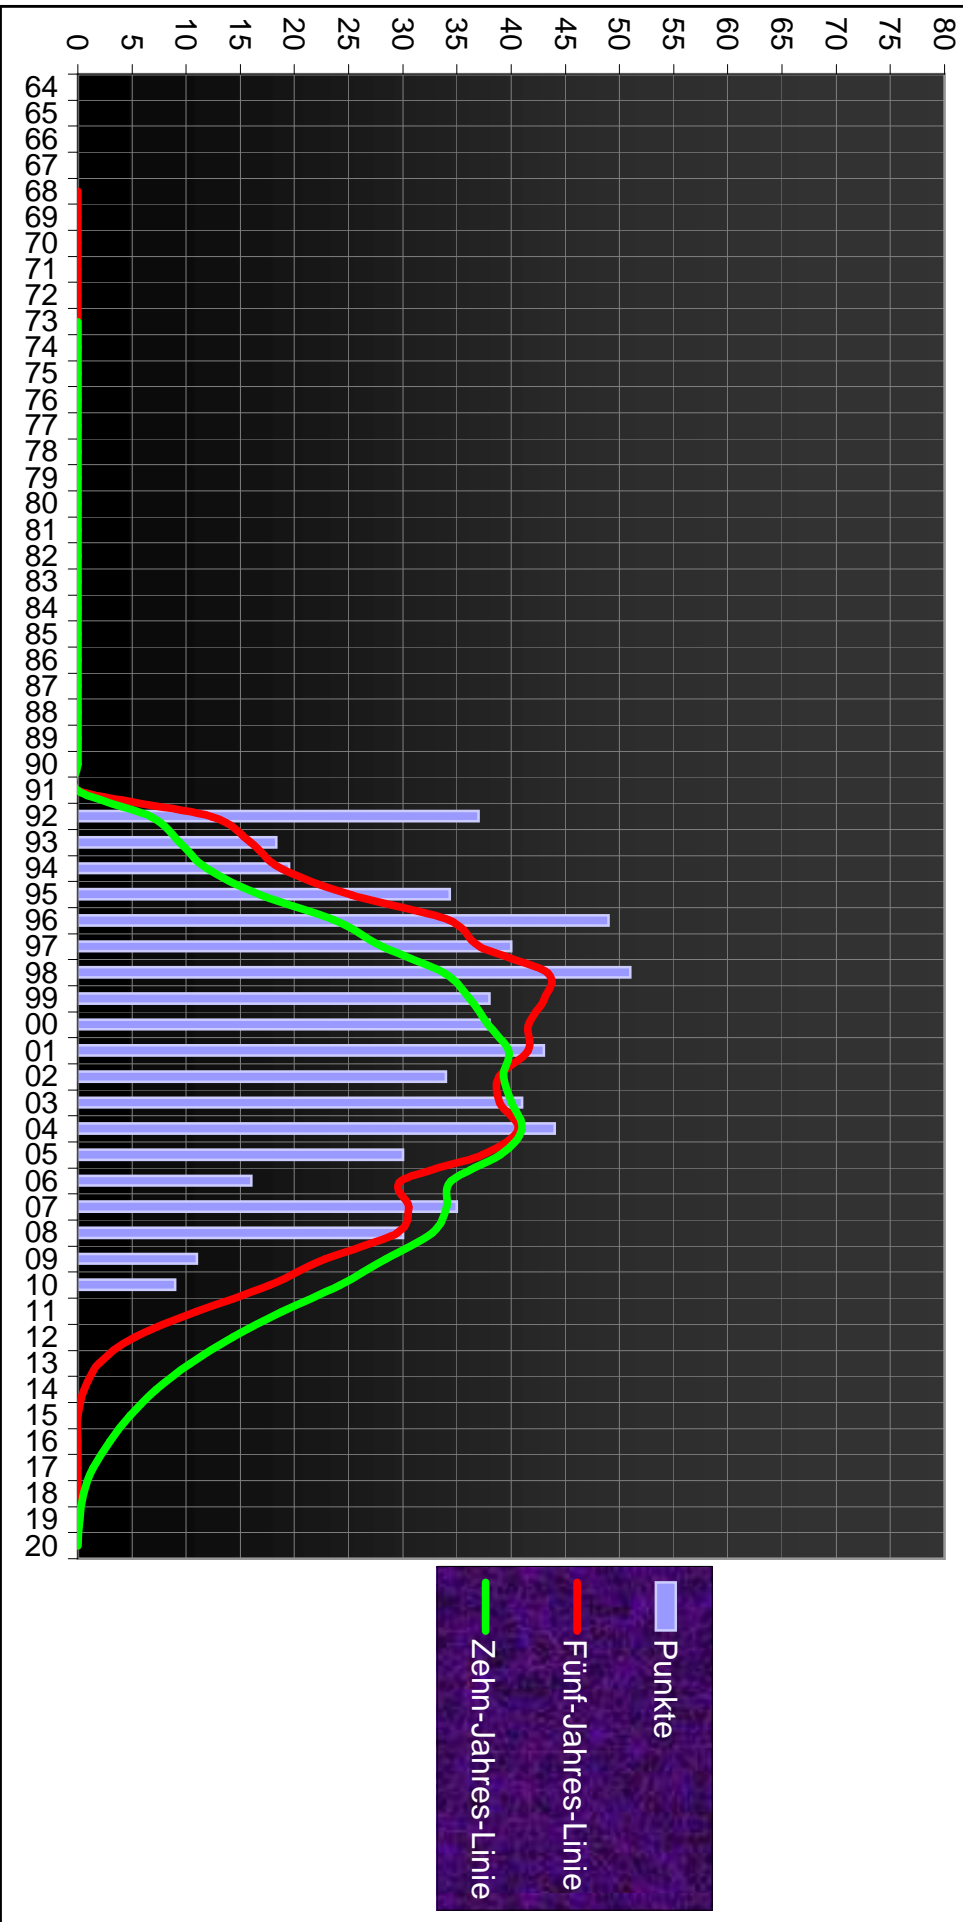

Erzgebirge Aue

VfL Bochum

SpVgg Greuther Fürth

SV Sandhausen

Holstein Kiel

SSV Jahn Regensburg

VfL Osnabrück

FC St. Pauli

Karlsruher SC

1. FC Nürnberg

SV Wehen Wiesbaden

Dynamo Dresden

Eintracht Braunschweig

FC Ingolstadt 04

MSV Duisburg

Hansa Rostock