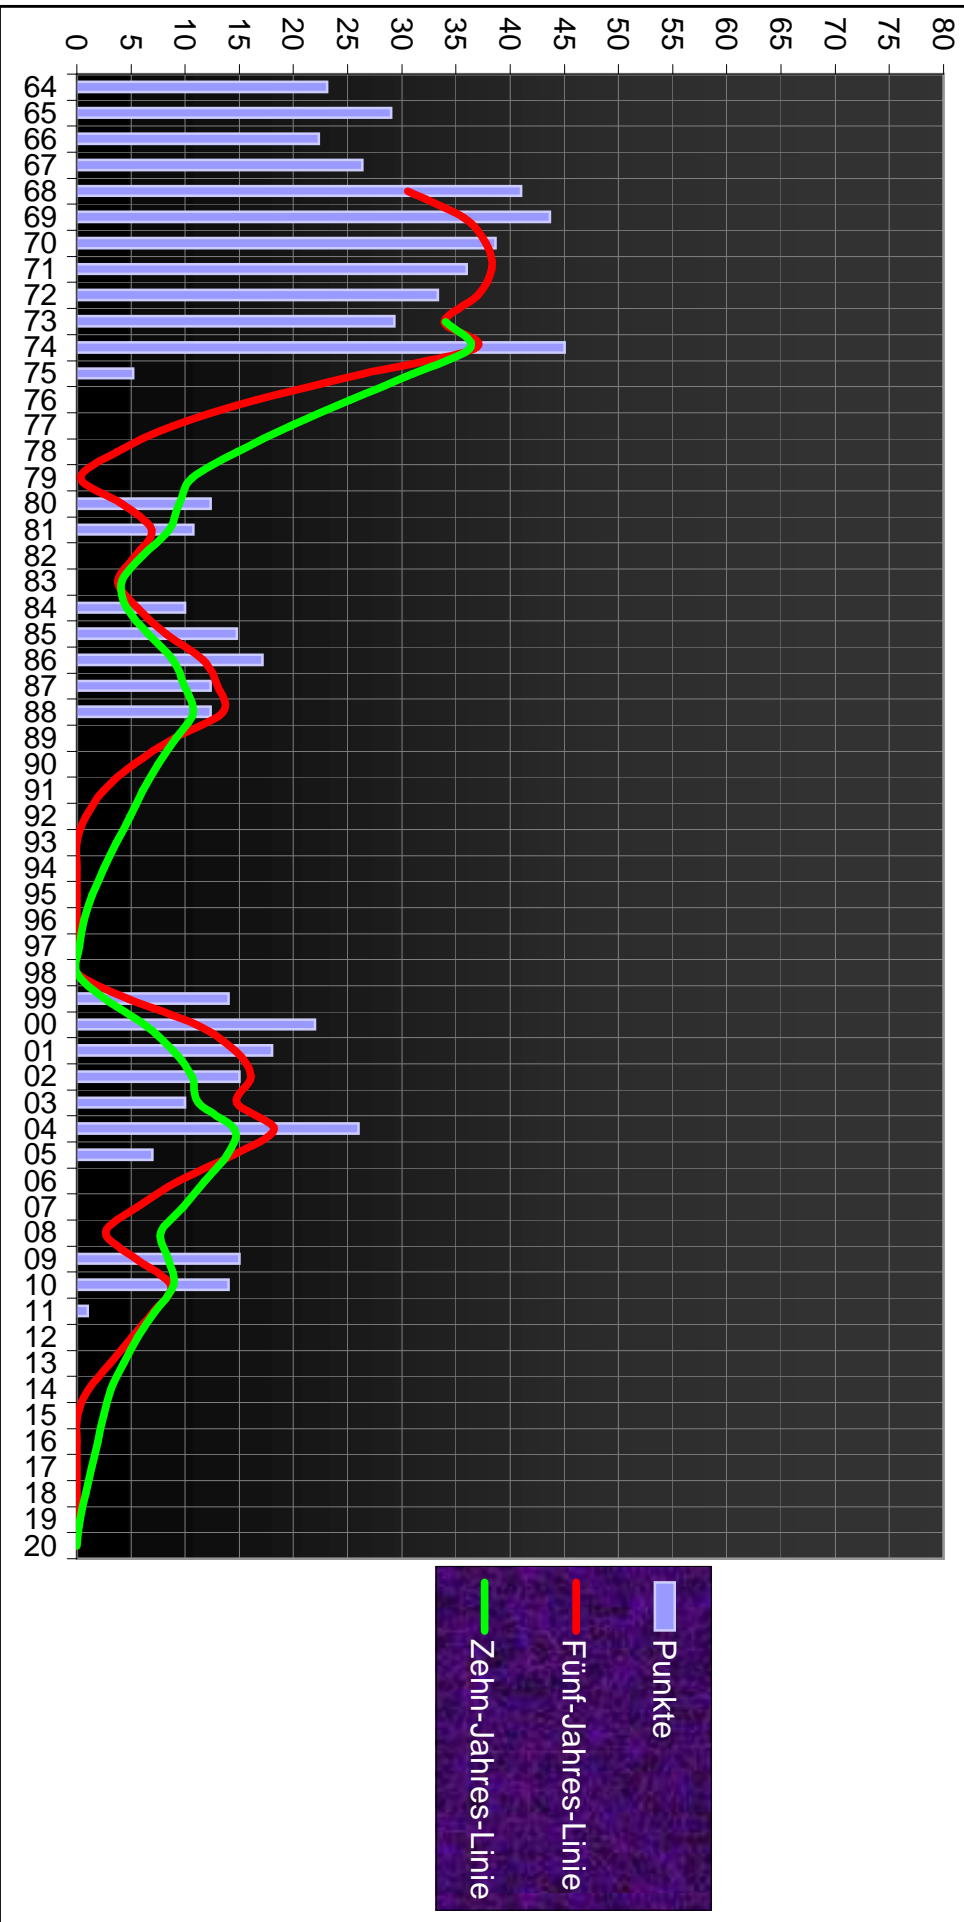

Carl Zeiss Jena

1. FC Saarbrücken

VfB Lübeck

Energie Cottbus

Alemannia Aachen

Rot-Weiß Oberhausen

LR Ahnen

Wacker Burghausen