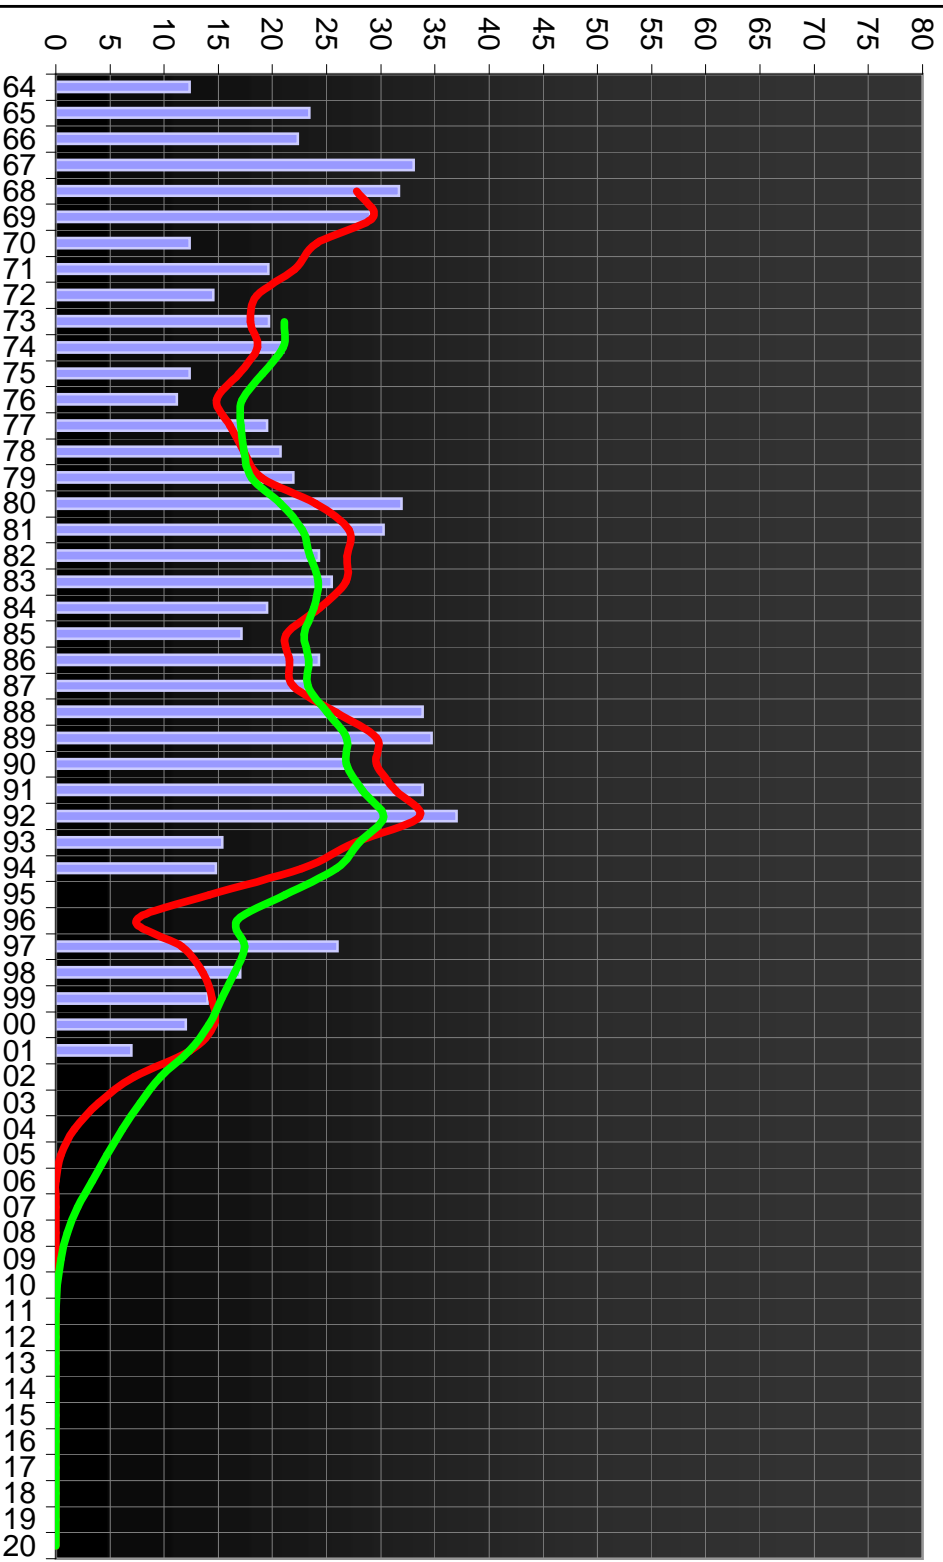

Bayern München

Borussia Dortmund

RB Leipzig

Borussia M'Gladbach

Bayer 04 Leverkusen

TSG 1899 Hoffenheim

VfL Wolfsburg

SC Freiburg

Karlsruher SC

1. FC Nürnberg

SV Wehen Wiesbaden

Dynamo Dresden

Eintracht Braunschweig

FC Ingolstadt 04

MSV Duisburg

Hansa Rostock

Kickers Offenbach

Eintracht Trier

SSV Reutlingen

TuS Koblenz

SSV UIm 1846

Stuttgarter Kickers

Rot-Weiß Essen

Tennis Borussia Berlin

Fortuna Köln

FSV Frankfurt

SG Wattenscheid 09

FC Homburg

Wuppertaler SV

Blau-Weiß 90 Berlin

Hessen Kassel

Borussia Neunkirchen