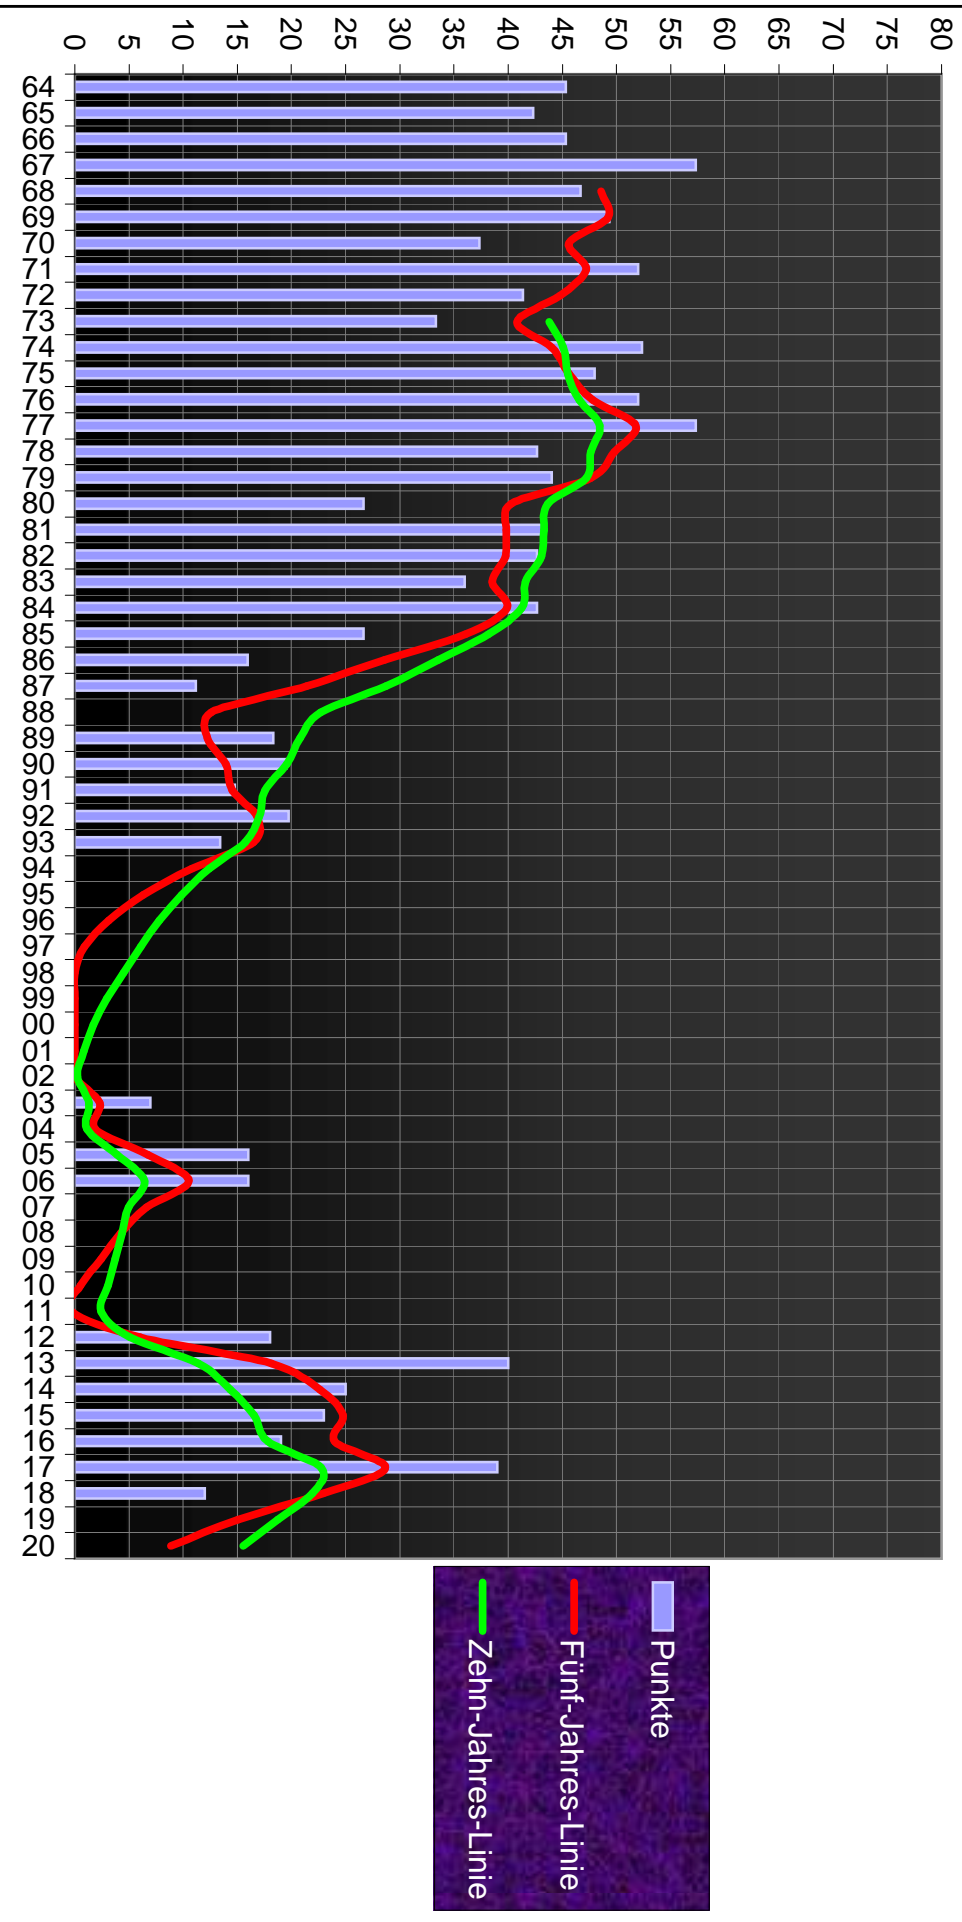

Bayern München

Borussia Dortmund

RB Leipzig

Borussia M'Gladbach

Bayer 04 Leverkusen

TSG 1899 Hoffenheim

VfL Wolfsburg

SC Freiburg

Erzgebirge Aue

VfL Bochum

SpVgg Greuther Fürth

SV Sandhausen

Holstein Kiel

SSV Jahn Regensburg

VfL Osnabrück

FC St. Pauli

Karlsruher SC

1. FC Nürnberg

SV Wehen Wiesbaden

Dynamo Dresden

Eintracht Braunschweig

FC Ingolstadt 04

MSV Duisburg

Hansa Rostock

SV Meppen

TSV 1860 München

SV Waldhof Mannheim

1. FC Kaiserslautern

SpVgg Unterhaching

KFC Uerdingen 05

1.FC Magdeburg

Preußen Münster