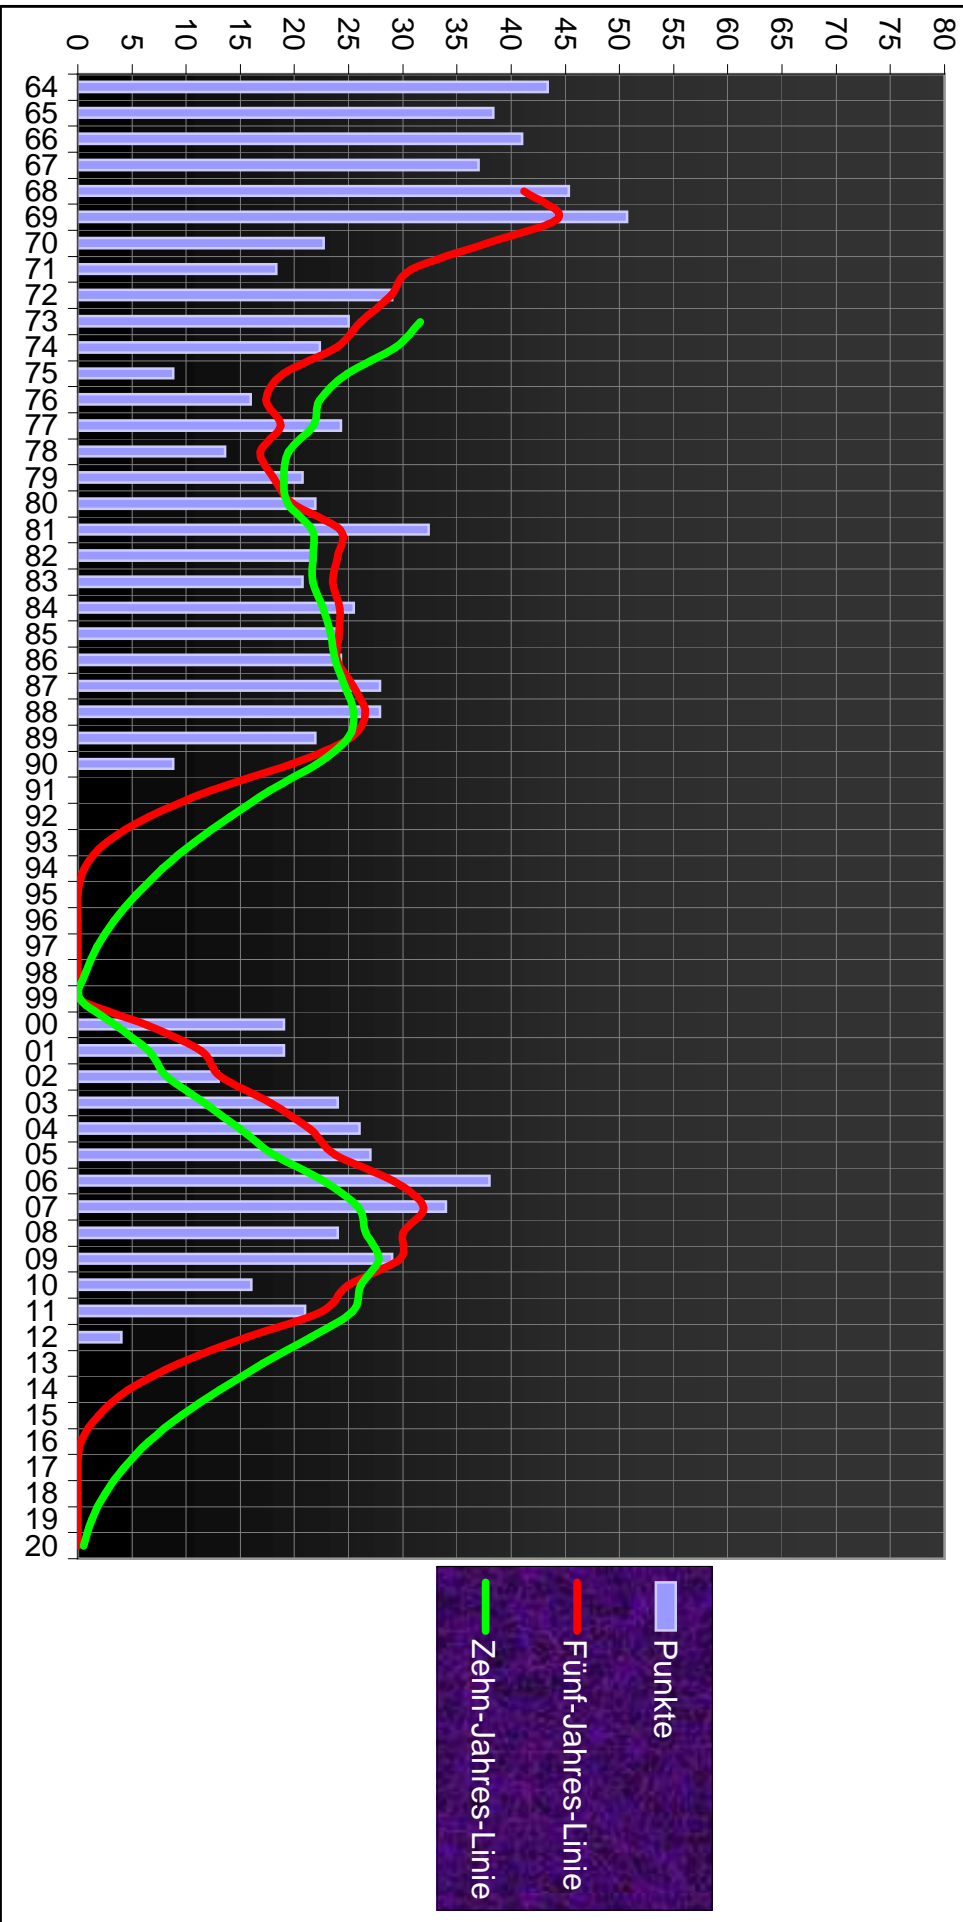

Bayern München

Borussia Dortmund

RB Leipzig

Borussia M'Gladbach

Bayer 04 Leverkusen

TSG 1899 Hoffenheim

VfL Wolfsburg

SC Freiburg

Karlsruher SC

1. FC Nürnberg

SV Wehen Wiesbaden

Dynamo Dresden

Eintracht Braunschweig

FC Ingolstadt 04

MSV Duisburg

Hansa Rostock

SV Meppen

TSV 1860 München

SV Waldhof Mannheim

1. FC Kaiserslautern

SpVgg Unterhaching

KFC Uerdingen 05

1.FC Magdeburg

Preußen Münster

Carl Zeiss Jena

1. FC Saarbrücken

VfB Lübeck

Energie Cottbus

Alemannia Aachen

Rot-Weiß Oberhausen

LR Ahnen

Wacker Burghausen