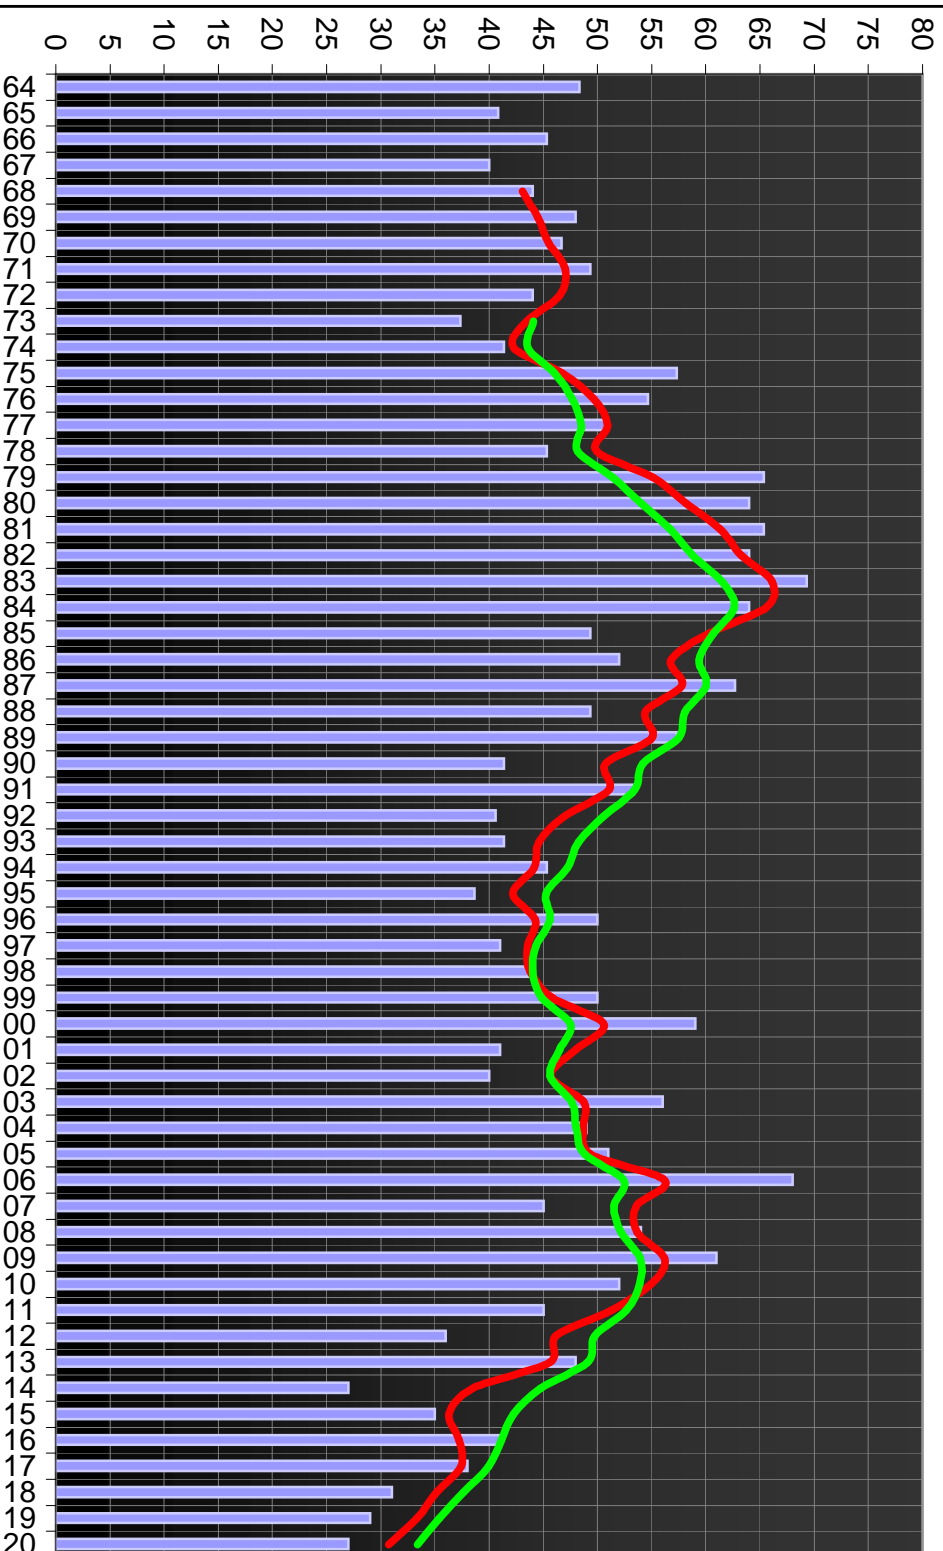

Bayern München

Borussia Dortmund

RB Leipzig

Borussia M'Gladbach

Bayer 04 Leverkusen

TSG 1899 Hoffenheim

VfL Wolfsburg

SC Freiburg

Eintracht Frankfurt

Hertha BSC Berlin

1.FC Union Berlin

FC Schalke 04

FSV Mainz 05

1. FC Köln

FC Augsburg

Werder Bremen

Fortuna Düsseldorf

SC Paderborn 07

Arminia Bielefeld

VfB Stuttgart

1.FC Heidenheim

Hamburger SV

SV Darmstadt 98

Hannover 96

Erzgebirge Aue

VfL Bochum

SpVgg Greuther Fürth

SV Sandhausen

Holstein Kiel

SSV Jahn Regensburg

VfL Osnabrück

FC St. Pauli