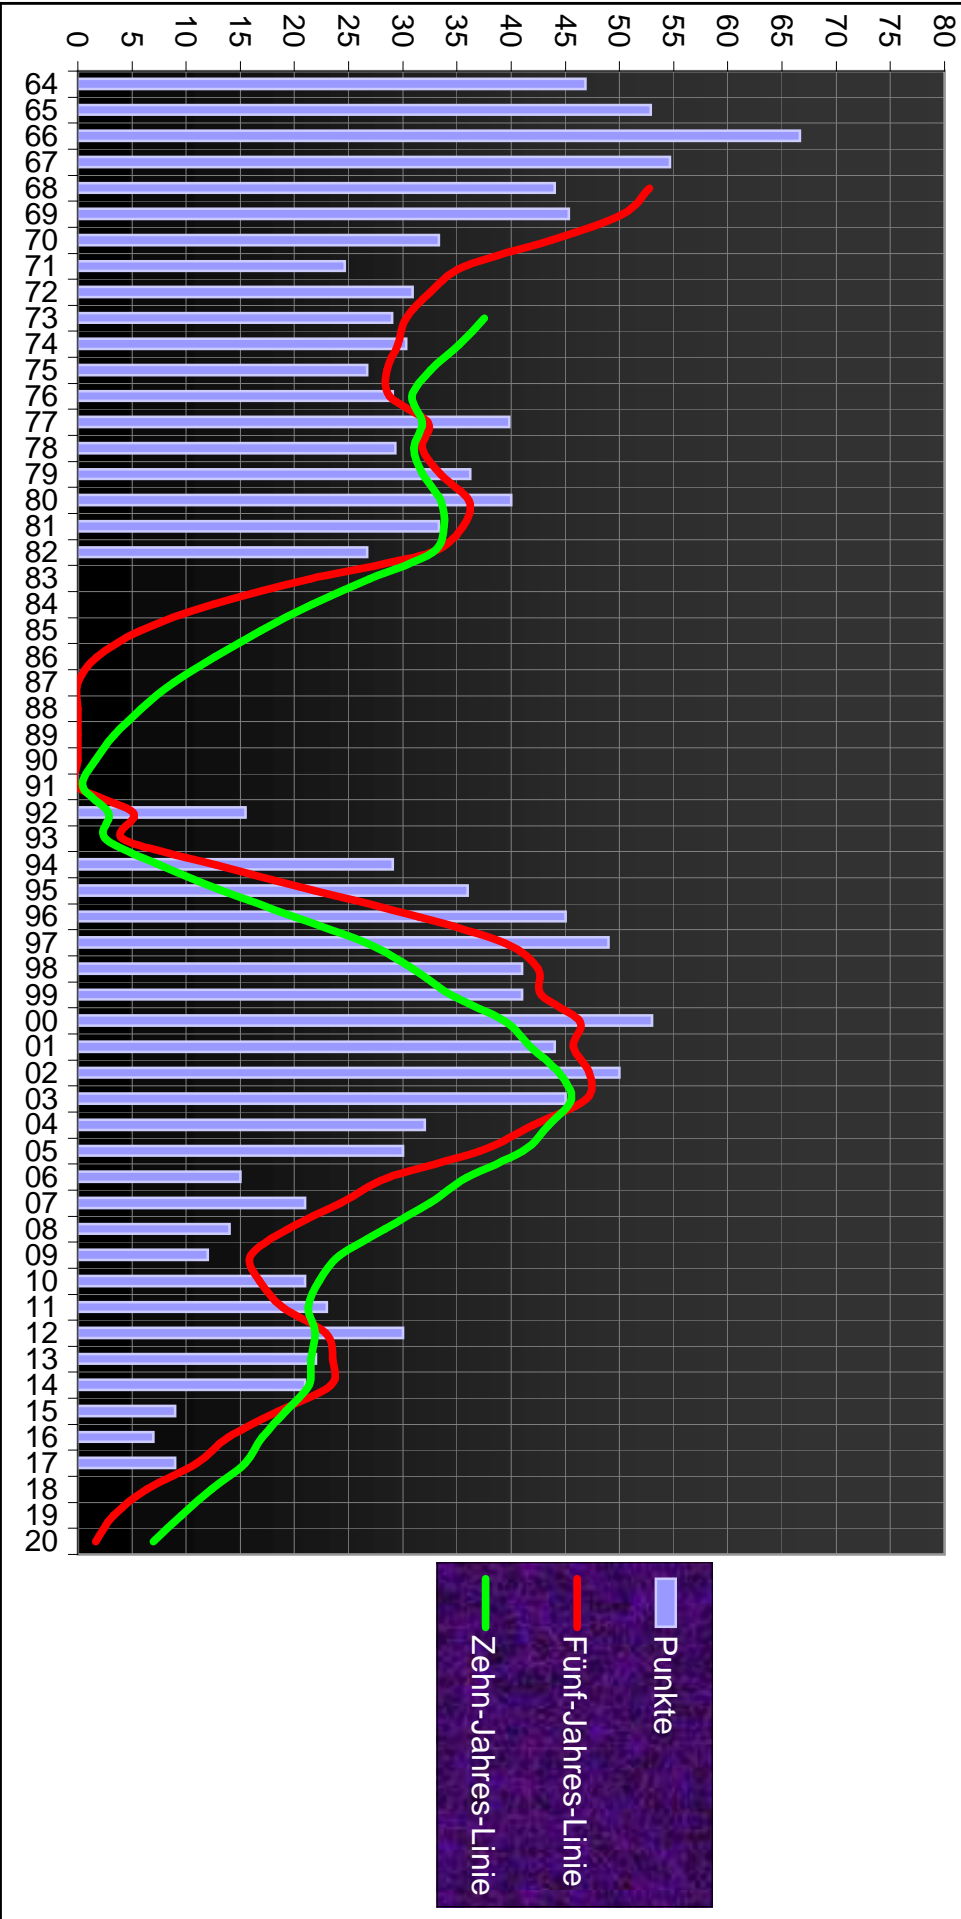

Bayern München

Borussia Dortmund

RB Leipzig

Borussia M'Gladbach

Bayer 04 Leverkusen

TSG 1899 Hoffenheim

VfL Wolfsburg

SC Freiburg

Erzgebirge Aue

VfL Bochum

SpVgg Greuther Fürth

SV Sandhausen

Holstein Kiel

SSV Jahn Regensburg

VfL Osnabrück

FC St. Pauli

Karlsruher SC

1. FC Nürnberg

SV Wehen Wiesbaden

Dynamo Dresden

Eintracht Braunschweig

FC Ingolstadt 04

MSV Duisburg

Hansa Rostock

SV Meppen

TSV 1860 München

SV Waldhof Mannheim

1. FC Kaiserslautern

SpVgg Unterhaching

KFC Uerdingen 05

1.FC Magdeburg

Preußen Münster